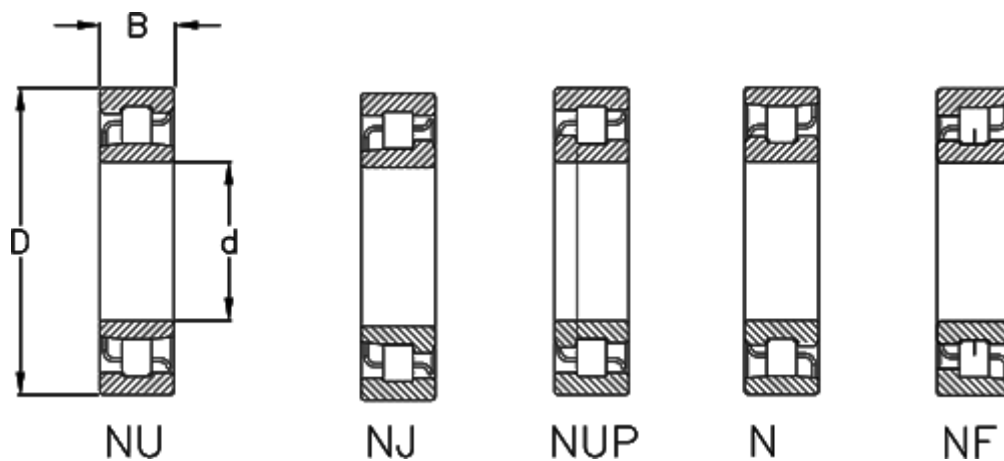

Varenummer: 571213006402
Beskrivelse: NSK Cylindrisk rulleleje NU 2226W CM

Mål

= Flere måldata: Hent PDF katalog under dokumenter

B = 64

D = 230

d = 130

Type = 2226W